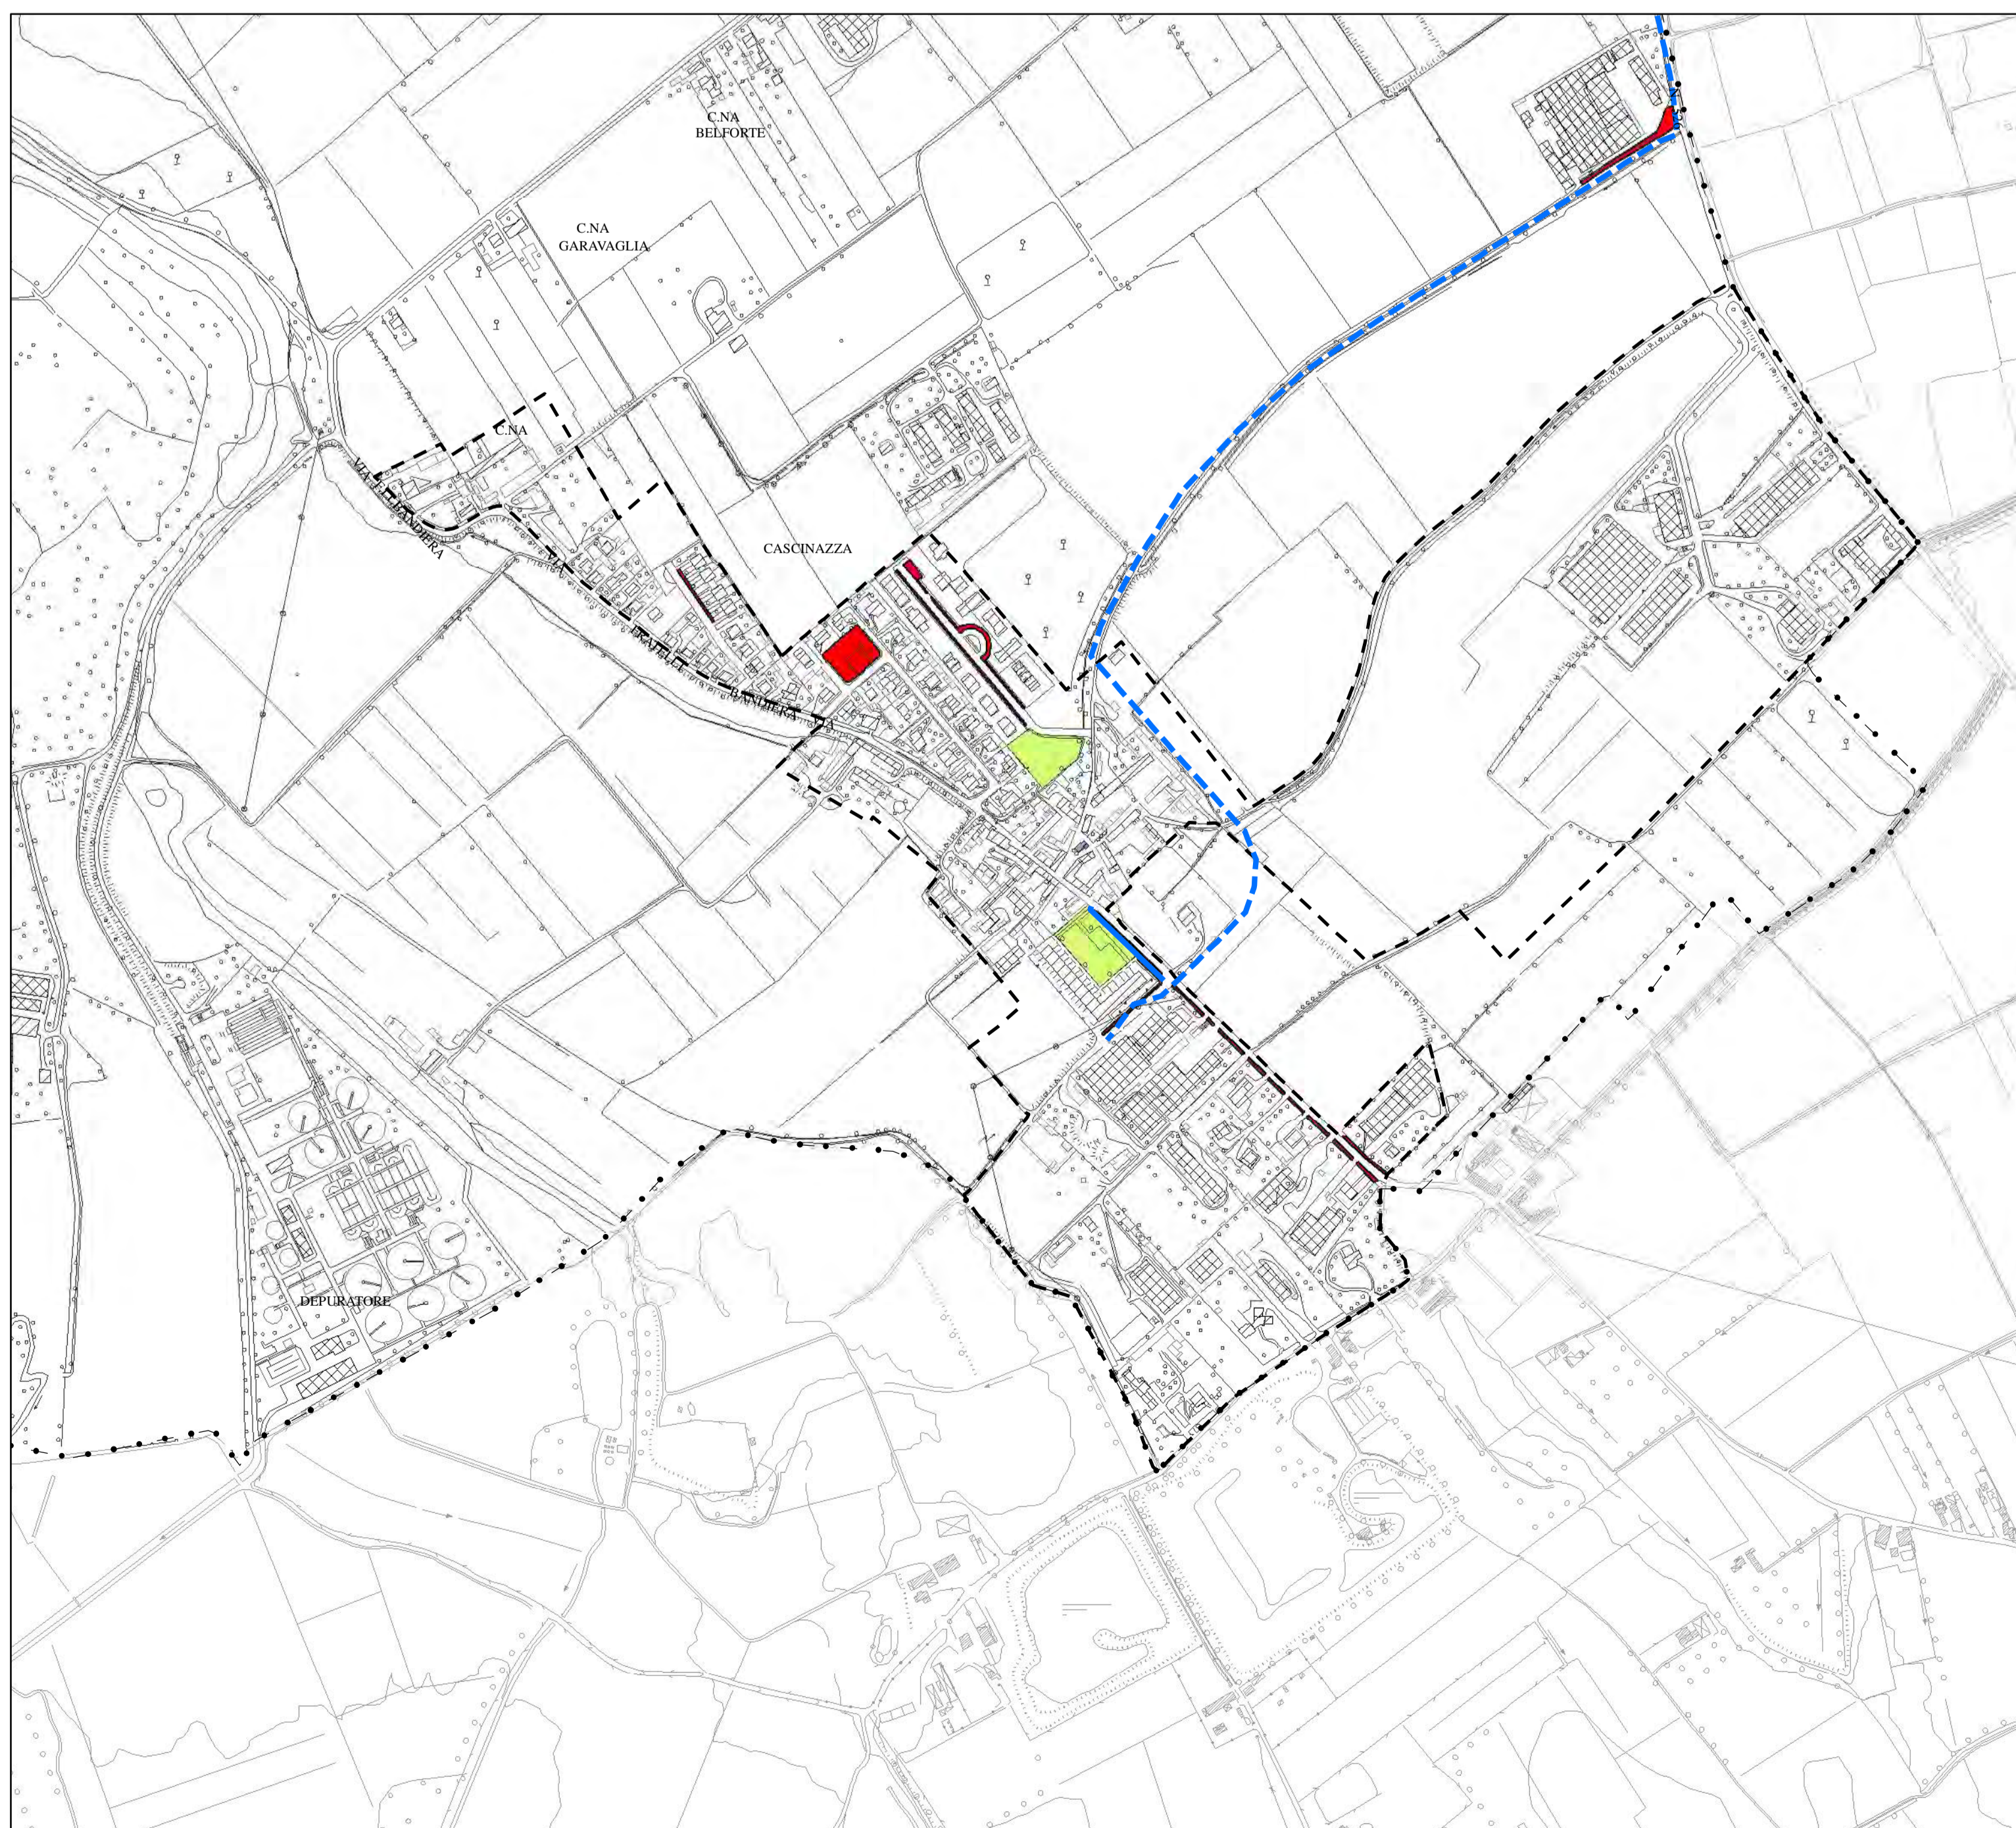

Comune di Robecco sul Naviglio (MI) - Via Dante, 21 - Dipartimento di Architettura e Pianificazione - Via Bonardi, 3 - Milano

Piano dei servizi del Piano di governo del territorio ex art. 8 della Lr. 12/2005 s.m.i.

4. Carta di individuazione delle principali reti di attrezzature verdi in atto.

Scala 1/5.000

Gruppo di lavoro:
 prof. Pier Luigi Pasello (coordinamento e metodi)
 dott. pt. Alberto Benedetti (coordinamento operativo)
 dott.ri pt. Luca Terlizzi, Giorgio Grazi e Roberto Raimondi (consorzio al coordinamento operativo)
 dott.ri pt. Umberto Barsi e Roberto Bisceglie (collaborazione)
 dott.ri junior Stefano Serini, Alessandro Appollia, Gabriele Campagnoli, Simone Demortas e Mattia Rutini (attività di ricerca)
 dott.ri junior Paolo Natali e Anna Salvato (supporto)

Legenda della carta 4.

Perimetro di zona di iniziativa comunale orientata vigente (IC)

Il ruolo della mobilità leggera

- Piste ciclopedonali esistenti
- Piste ciclopedonali previste

La tipologia dei servizi a verde

- Aree verdi attrezzate per gioco e sosta
- Parco 'Borgo Archinto'
- Verde e attrezzature sportive'
- Attrezzature comuni
- Istruzione
- Parcheggi

Robecco sul Naviglio

Castellazzo de' Barzi

Casterno

Cascinazza