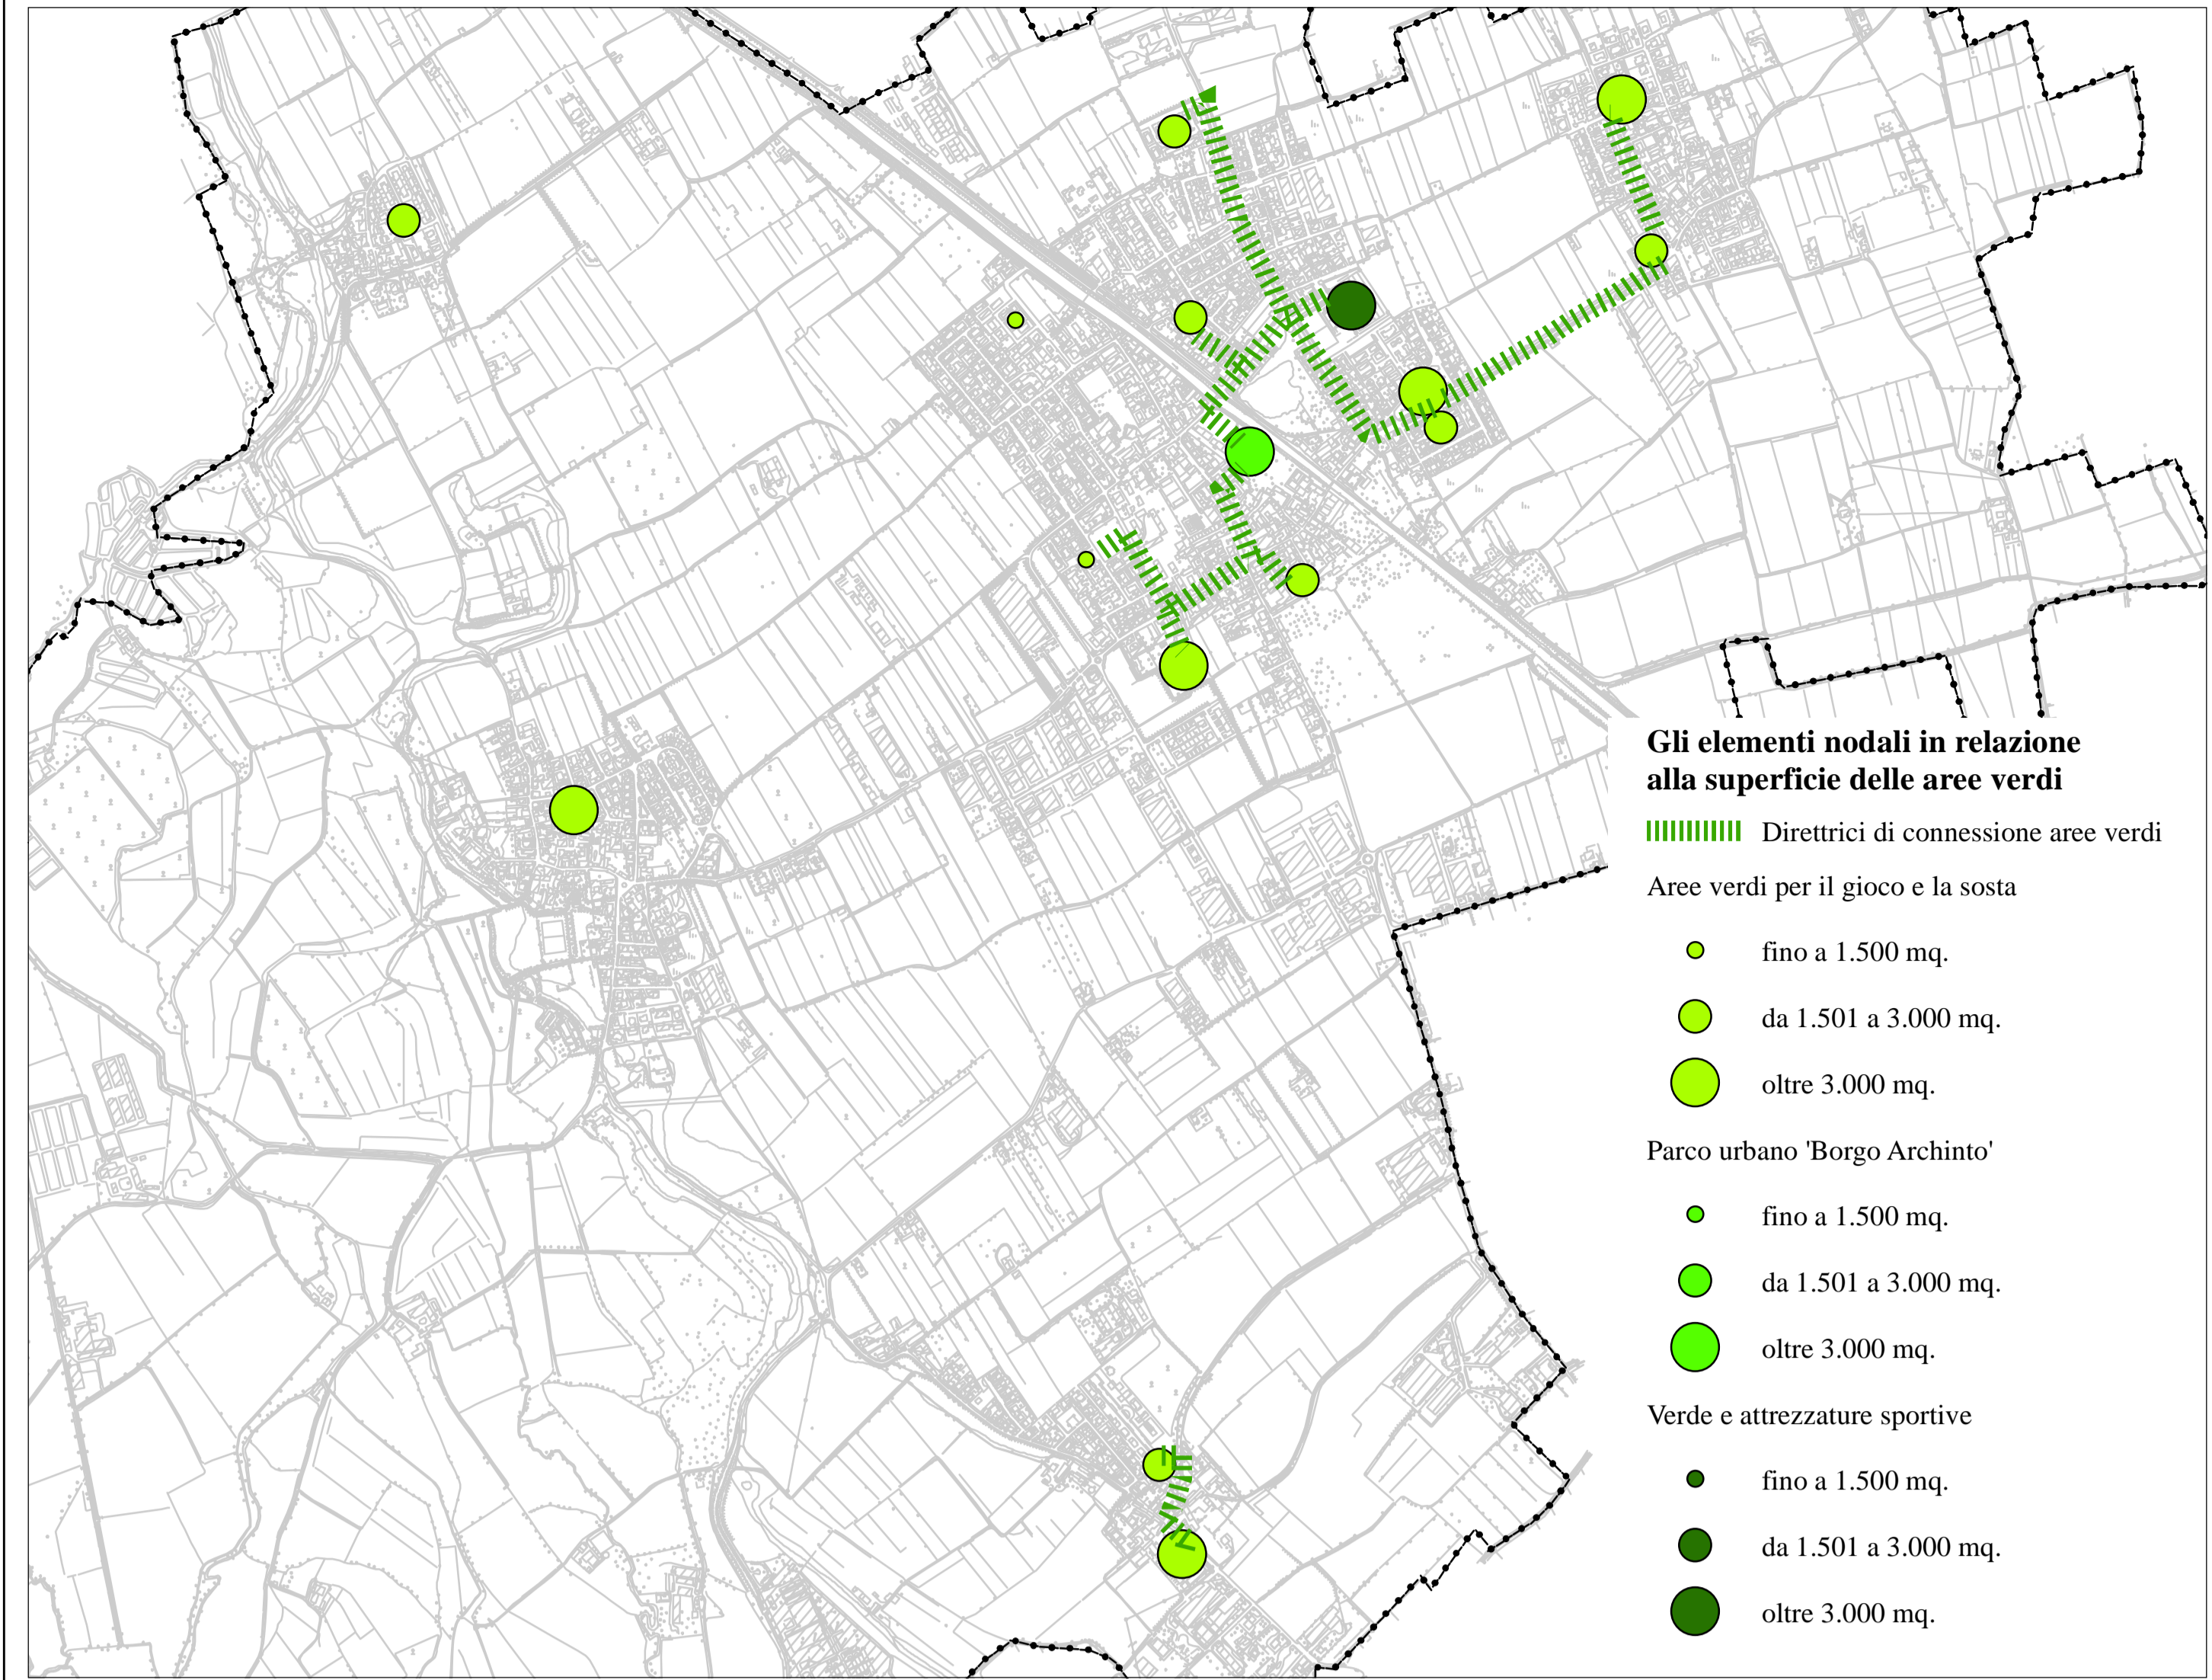

Comune di Robecco sul Naviglio (MI) - Via Dante, 21 - Dipartimento di Architettura e Pianificazione - Via Bonardi, 3 - Milano

Piano dei servizi del Piano di governo del territorio ex art. 8 della Lr. 12/2005 s.m.i.

4. Carta di individuazione delle principali reti di attrezzature verdi in atto.

Scala 1/5.000

Gruppo di lavoro:
 prof. Pier Luigi Pasello (coordinamento e metodi)
 dott. pt. Alberto Benedetti (coordinamento operativo)
 dott.ri pt. Luca Terlizzi, Giorgio Grazi e Roberto Raimondi (consorzio al coordinamento operativo)
 dott.ri pt. Umberto Barsi e Roberto Bisceglie (collaborazione)
 dott.ri junior Stefano Serini, Alessandro Appollia, Gabriele Campagnoli, Simone Demortas e Mattia Rutini (attività di ricerca)
 dott.ri junior Paolo Natali e Anna Salvato (supporto)

Legenda della carta 4.

Perimetro di zona di iniziativa comunale orientata vigente (IC)

Il ruolo della mobilità leggera

- Piste ciclopedonali esistenti
- Piste ciclopedonali previste

La tipologia dei servizi a verde

- Aree verdi attrezzate per gioco e sosta
- Parco 'Borgo Archinto'
- Verde e attrezzature sportive'
- Attrezzature comuni
- Istruzione
- Parcheggi

Robecco sul Naviglio

Castellazzo de' Barzi

Casterno

Cascinazza