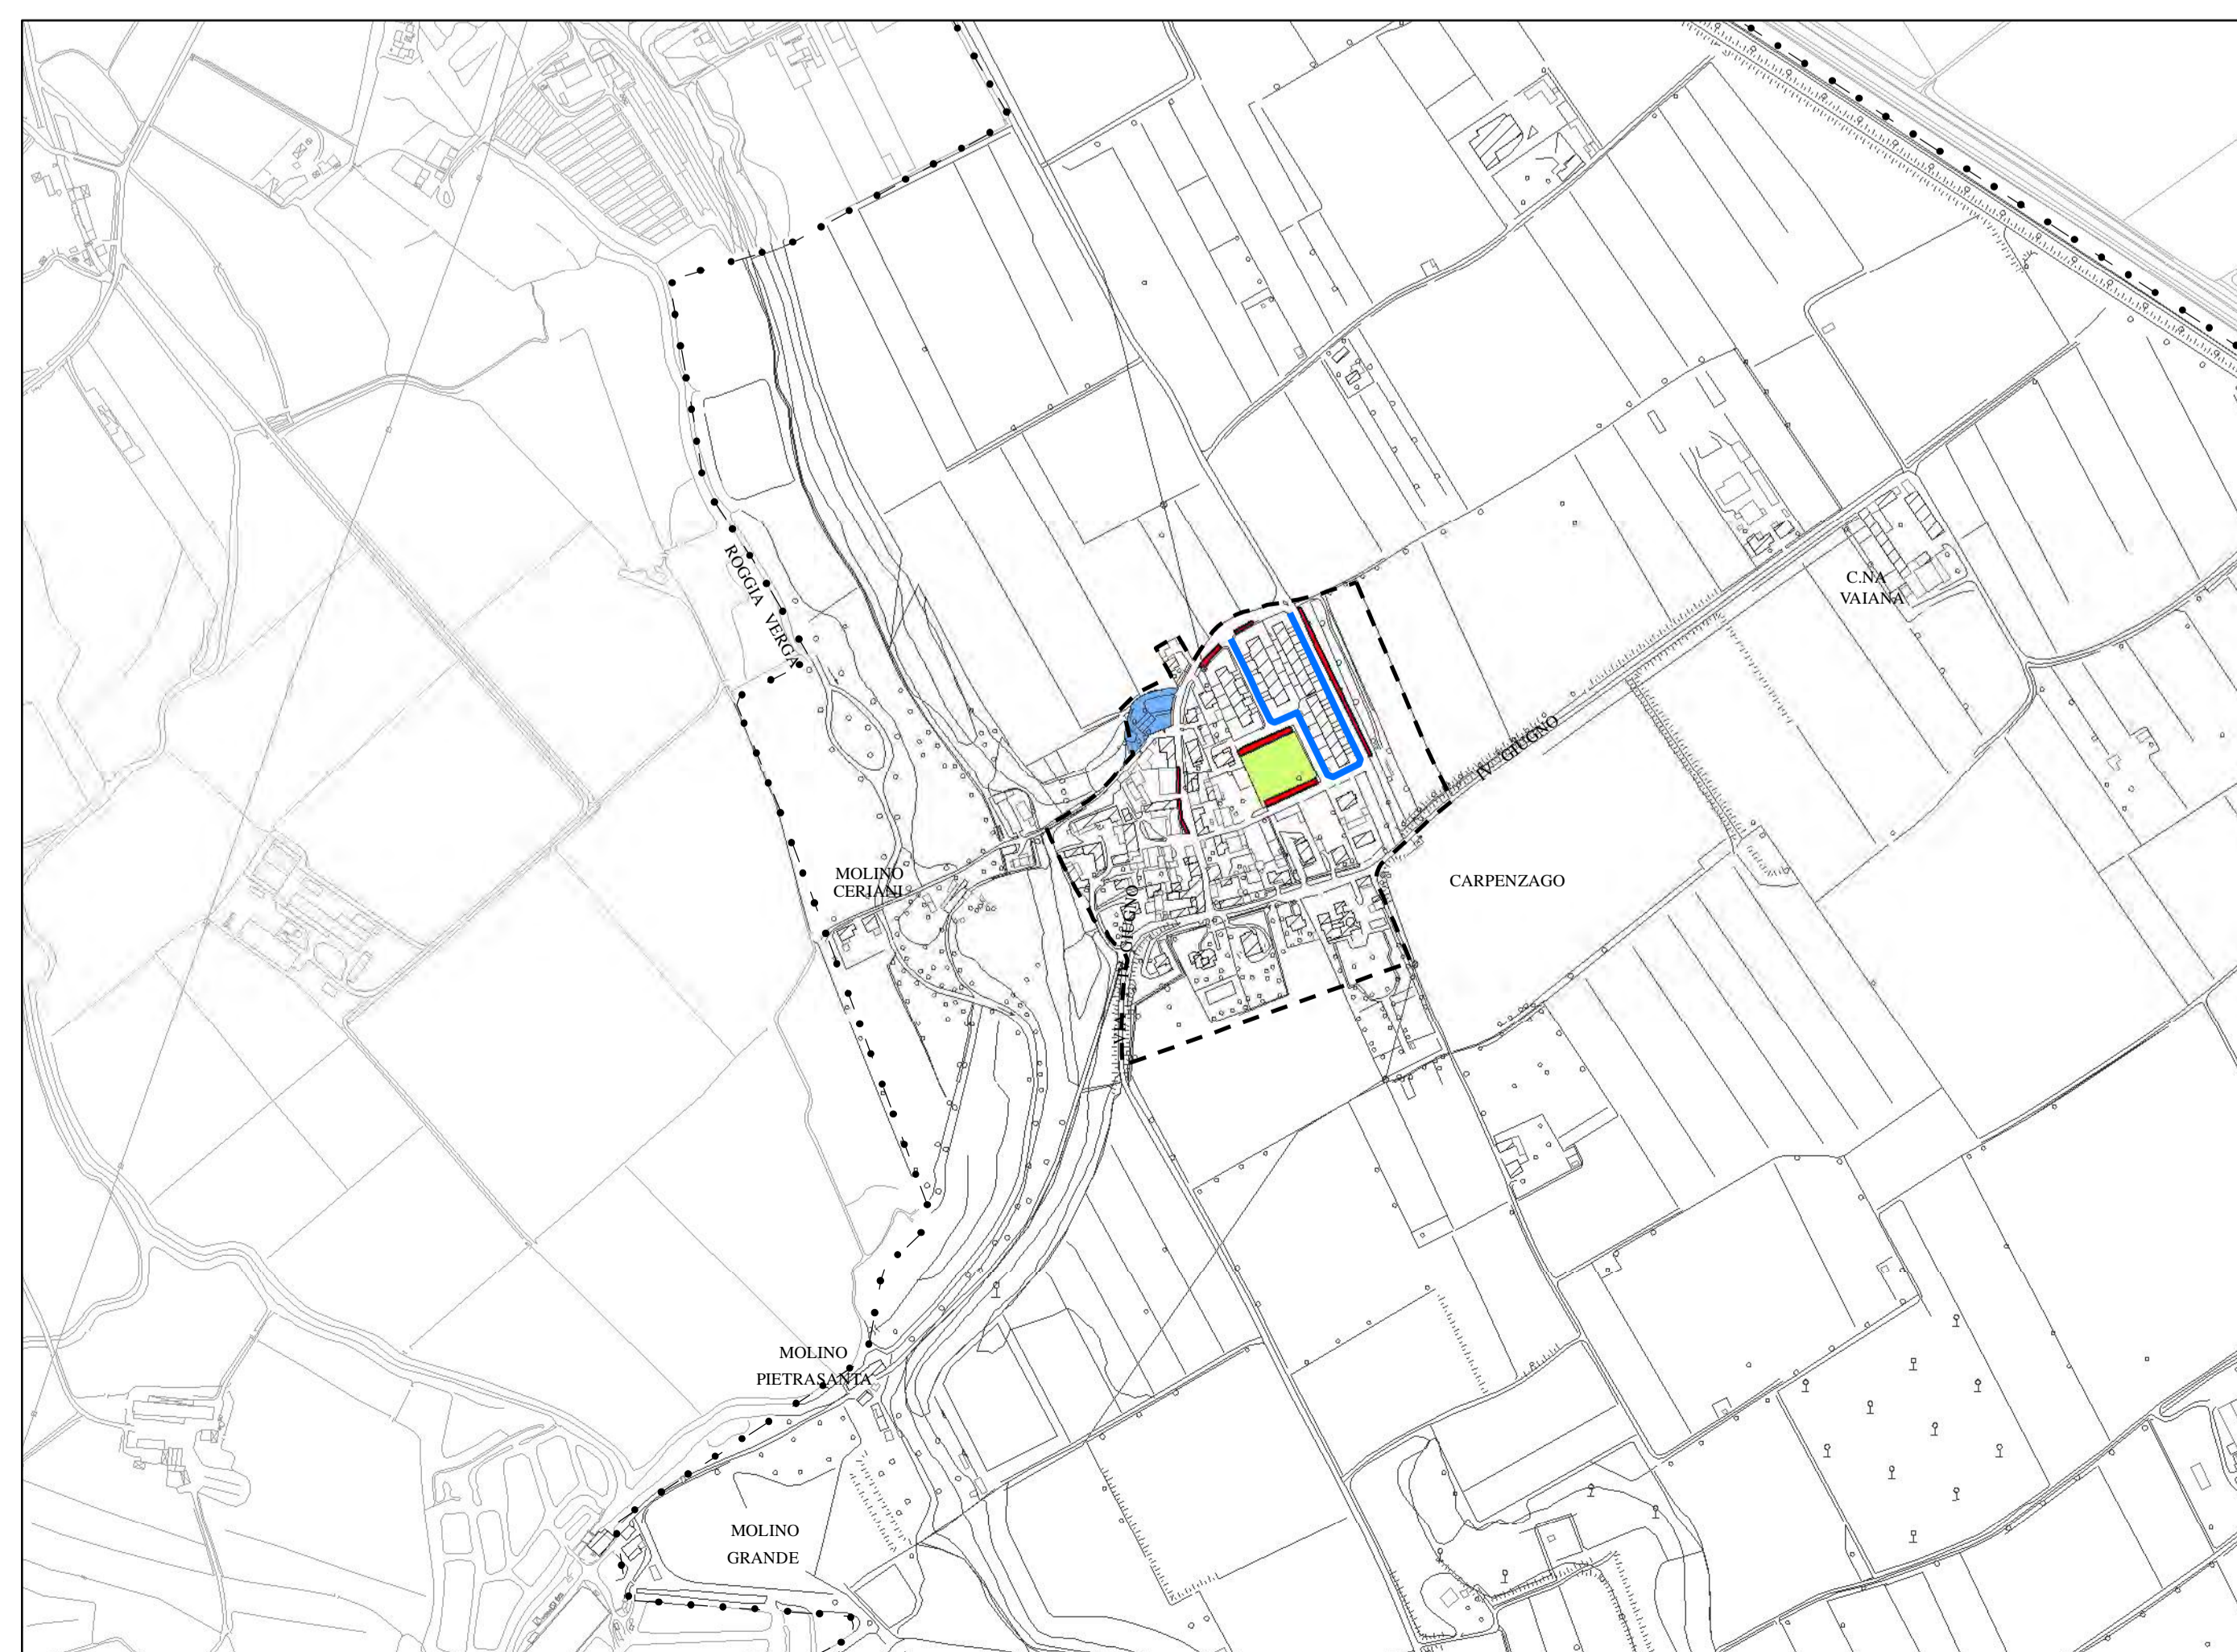

Comune di Robecco sul Naviglio (MI) - Via Dante, 21 - Dipartimento di Architettura e Pianificazione - Via Bonardi, 3 - Milano

Piano dei servizi del Piano di governo del territorio ex art. 8 della Lr. 12/2005 s.m.i.

Legenda della carta 4.

Perimetro di zona di iniziativa comunale orientata vigente (IC)

Il ruolo della mobilità leggera

- Piste ciclopedonali esistenti
- Piste ciclopedonali previste

La tipologia dei servizi a verde

- Aree verdi attrezzate per gioco e sosta
- Parco 'Borgo Archinto'
- Verde e attrezzature sportive'
- Attrezzature comuni
- Istruzione
- Parcheggi

Robecco sul Naviglio

Castellazzo de' Barzi

Casterno

Cascinazza

Carpenzago