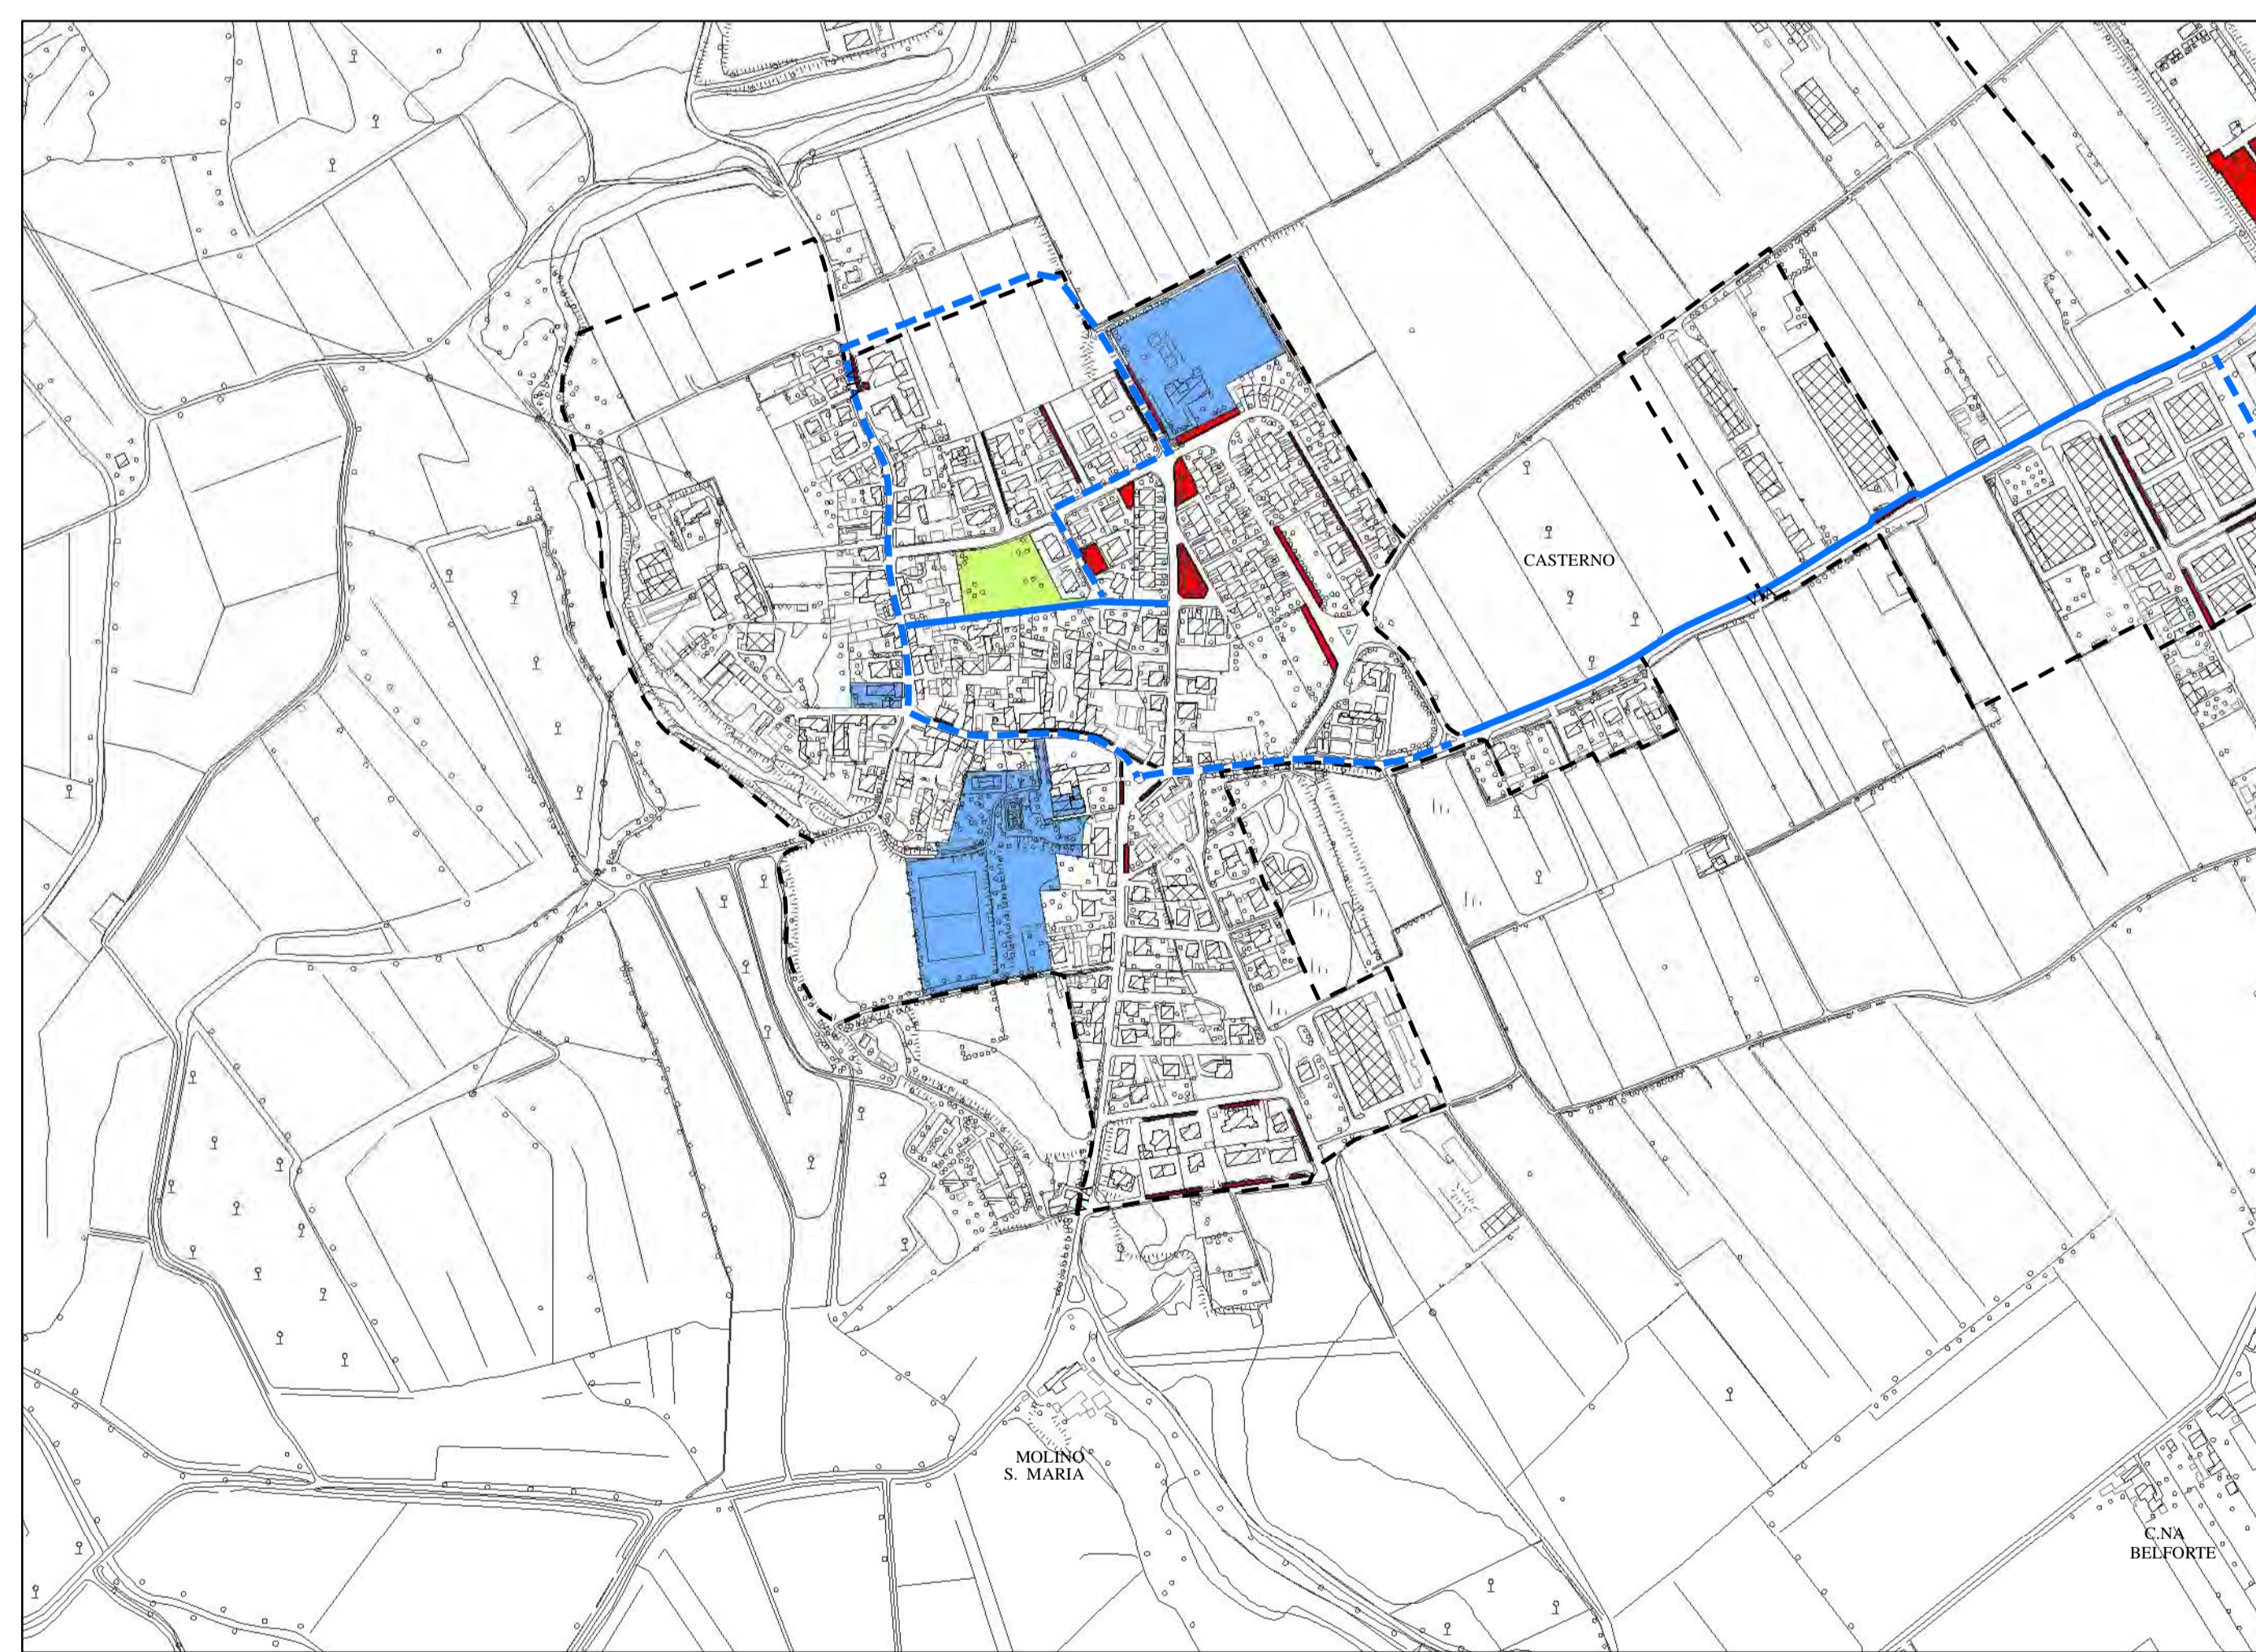

Comune di Robecco sul Naviglio (MI) - Via Dante, 21 - Dipartimento di Architettura e Pianificazione - Via Bonardi, 3 - Milano

Piano dei servizi del Piano di governo del territorio ex art. 8 della Lr. 12/2005 s.m.i.

4. Carta di individuazione delle principali reti di attrezzature verdi in atto.

Scala 1/5.000

Gruppo di lavoro:
 prof. Pier Luigi Pasello (coordinamento e metodi)
 dott. pt. Alberto Benedetti (coordinamento operativo)
 dott.ri pt. Luca Terlizzi, Giorgio Grazi e Roberto Raimondi (consorzio al coordinamento operativo)
 dott.ri pt. Umberto Barsi e Roberto Bisceglie (collaborazione)
 dott.ri junior Stefano Serini, Alessandro Appollia, Gabriele Campagnoli, Simone Demortas e Mattia Rutini (attività di ricerca)
 dott.ri junior Paolo Natali e Anna Salvato (supporto)

Legenda della carta 4.

Perimetro di zona di iniziativa comunale orientata vigente (IC)

Il ruolo della mobilità leggera

- Piste ciclopedonali esistenti
- Piste ciclopedonali previste

La tipologia dei servizi a verde

- Aree verdi attrezzate per gioco e sosta
- Parco 'Borgo Archinto'
- Verde e attrezzature sportive'
- Attrezzature comuni
- Istruzione
- Parcheggi

Robecco sul Naviglio

Castellazzo de' Barzi

Casterno

Cascinazza