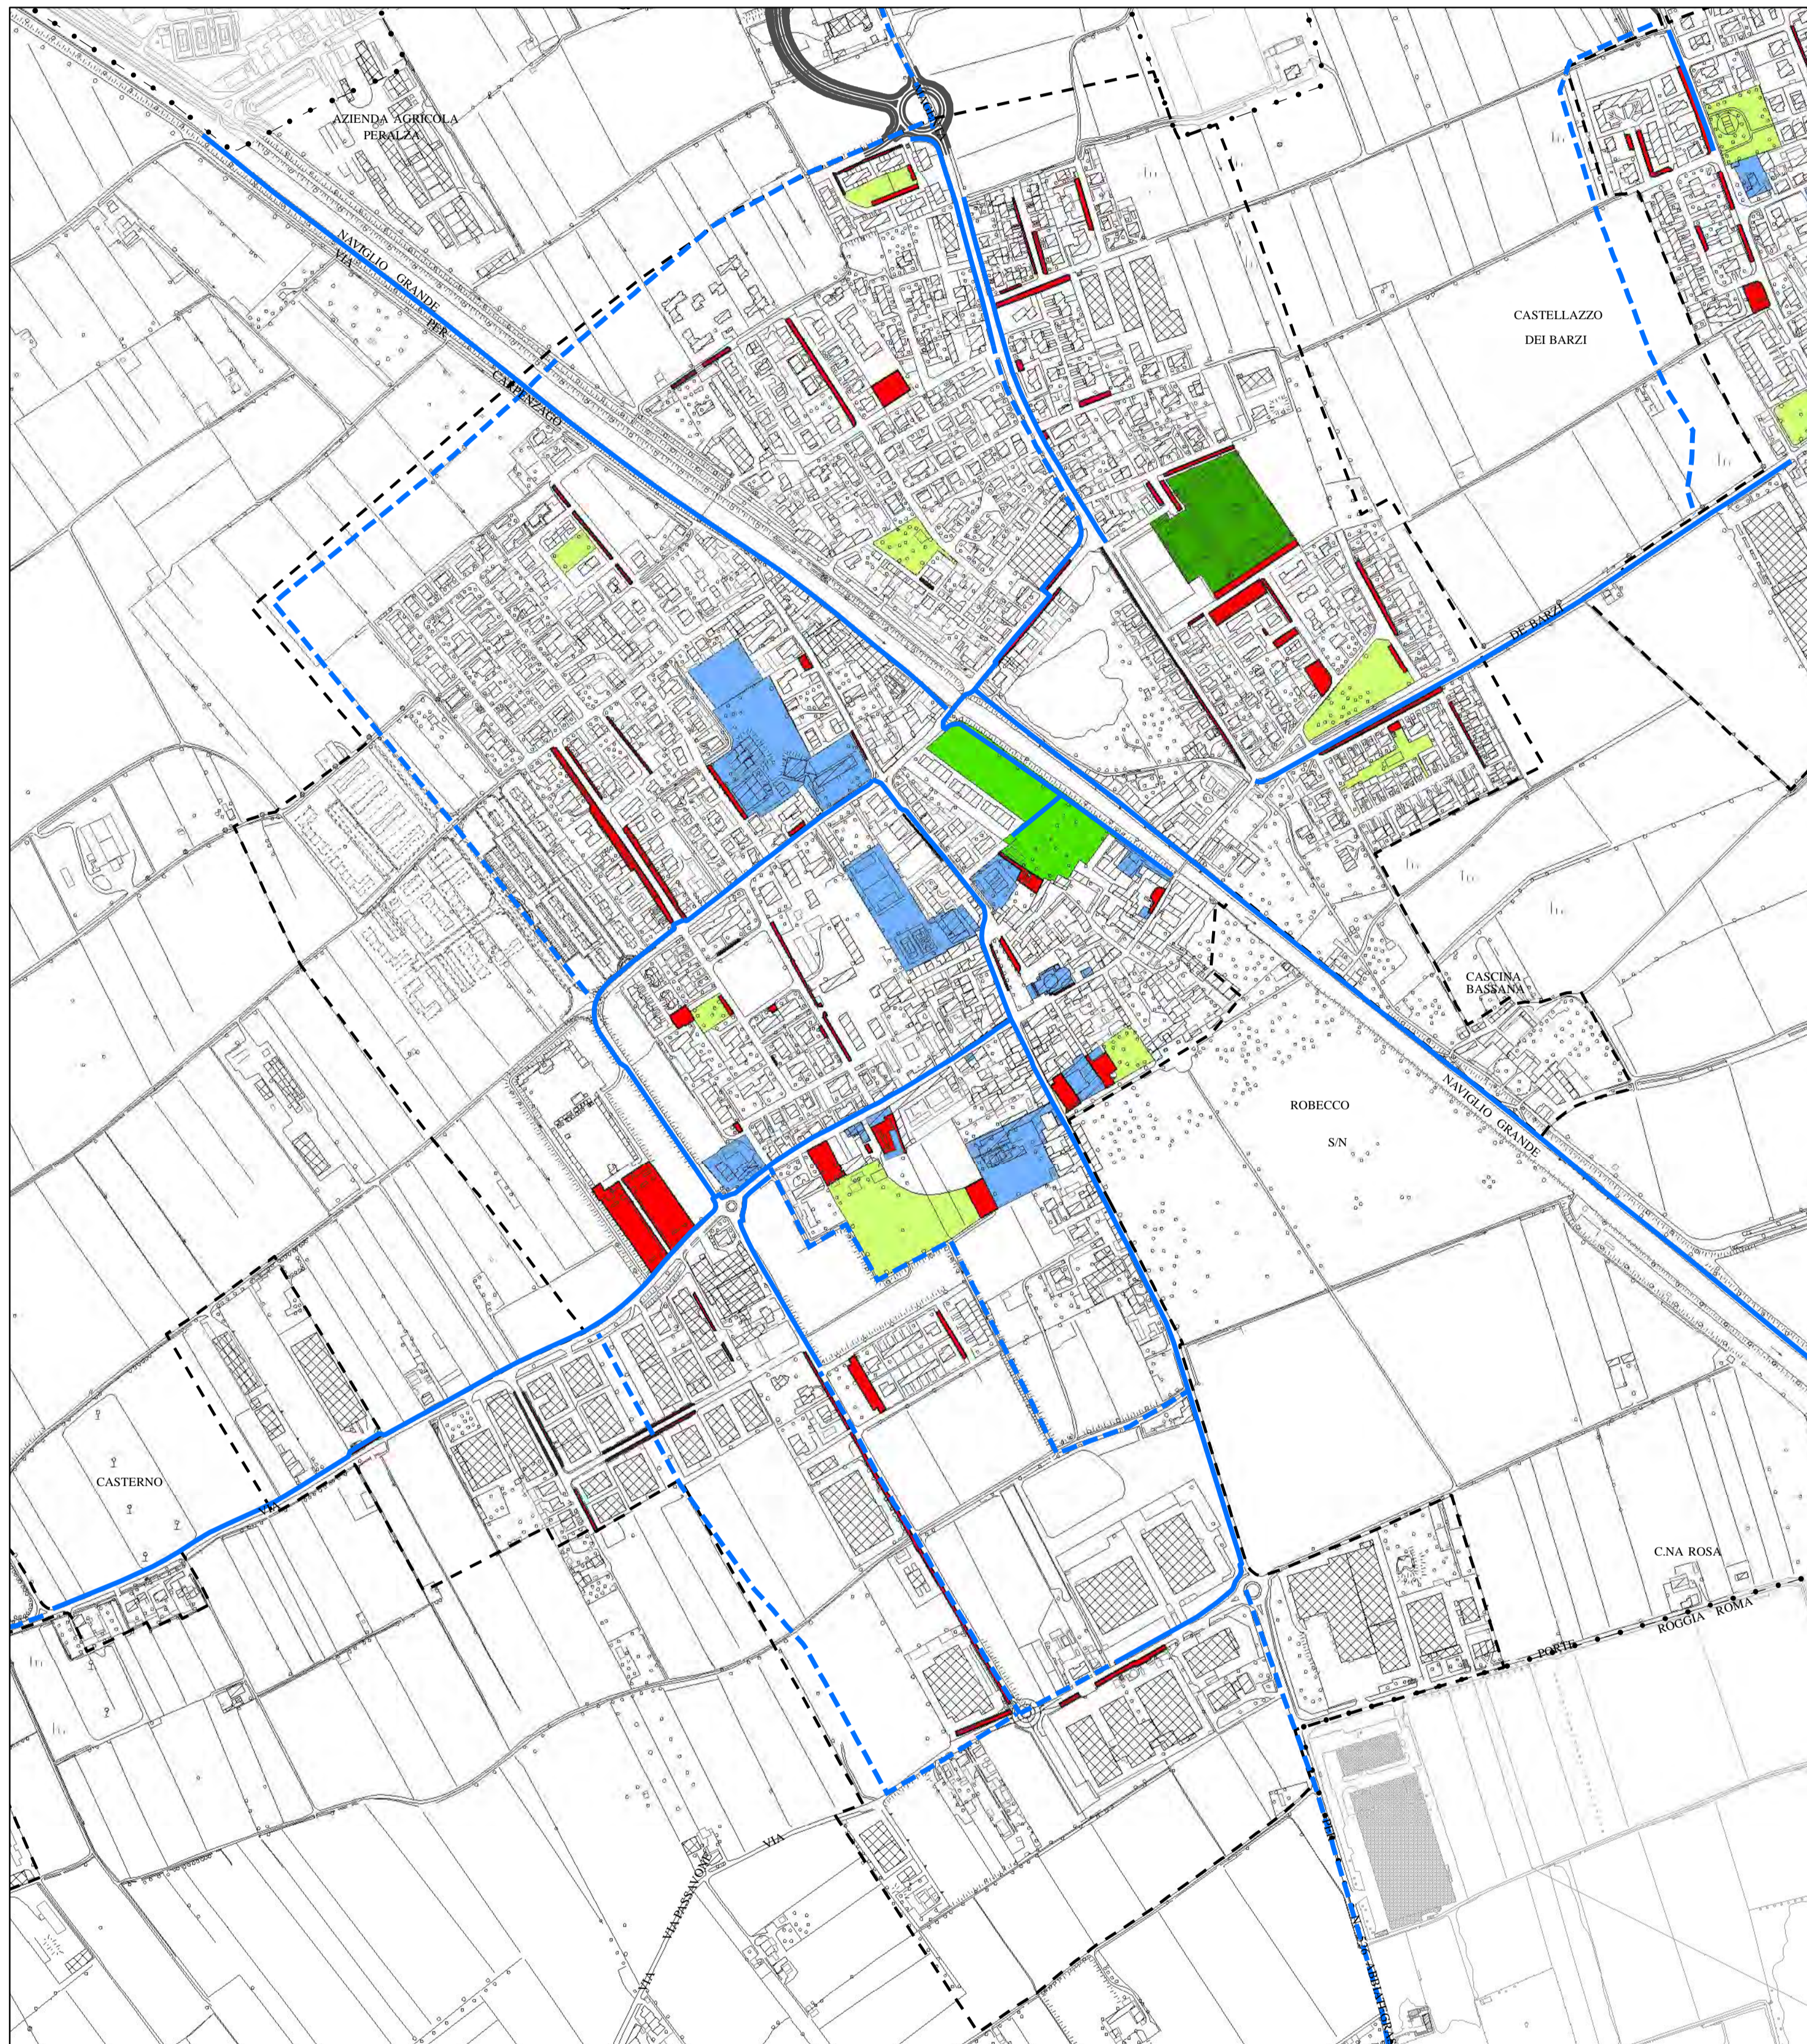

Comune di Robecco sul Naviglio (MI) - Via Dante, 21 - Dipartimento di Architettura e Pianificazione - Via Bonardi, 3 - Milano

Piano dei servizi del Piano di governo del territorio ex art. 8 della Lr. 12/2005 s.m.i.

4. Carta di individuazione delle principali reti di attrezzature verdi in atto.

Scala 1/5.000

Gruppo di lavoro:
 prof. Pier Luigi Pasello (coordinamento e metodi)
 dott. pt. Alberto Benedetti (coordinamento operativo)
 dott.ri pt. Luca Terlizzi, Giorgio Grazi e Roberto Raimondi (consorzio al coordinamento operativo)
 dott.ri pt. Umberto Barsi e Roberto Bisceglie (collaborazione)
 dott.ri junior Stefano Serini, Alessandro Appollia, Gabriele Campagnoli, Simone Demortas e Mattia Rutini (attività di ricerca)
 dott.ri junior Paolo Natali e Anna Salvato (supporto)

Legenda della carta 4.

Perimetro di zona di iniziativa comunale orientata vigente (IC)

Il ruolo della mobilità leggera

- Piste ciclopedonali esistenti
- Piste ciclopedonali previste

La tipologia dei servizi a verde

- Aree verdi attrezzate per gioco e sosta
- Parco 'Borgo Archinto'
- Verde e attrezzature sportive'
- Attrezzature comuni
- Istruzione
- Parcheggi

Robecco sul Naviglio

Castellazzo de' Barzi

Casterno

Cascinazza